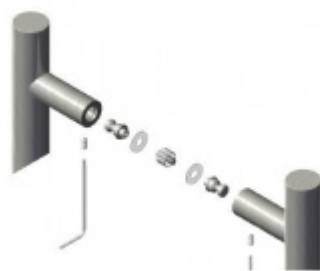

Produktový list

platný k 25. 8. 2024

luxusnikovani.cz
DELIVERED BY EFB

Dveřní madlo Súdmetall San Servolo long, nerez L 1400 / LA1 500 mm / LA2 500 mm

ID produktu: 4117

PLU: 37.33.3050

Dveřní madlo

Nerez kartáčovaná

K madlu je potřeba vybrat odpovídající spojovací materiál v příslušenství.

Vaše cena bez DPH

5 858 Kč

Vaše cena s DPH

7 088,18 Kč

Zobrazit produkt

PŘÍSLUŠENSTVÍ

**Párové propojení madel
Südmetall, 3 body
(dřevo, plast, hliník)**

Süd-Metall

OD 1 285 Kč

5 pracovních dní

**Párové propojení madel
Südmetall, 3 body
(sklo)**

Süd-Metall

OD 1 285 Kč

5 pracovních dní

**Jednostranné, skryté
propojení madel
Südmetall, 3 body
(plast, dřevo, hliník)**