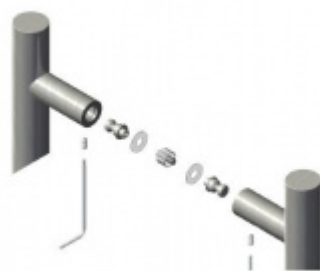

Produktový list

platný k 2. 10. 2024

luxusnikovani.cz
DELIVERED BY EFB

Dveřní madlo Südmetall San Servolo long, nerez L 2000 / LA1 800 mm / LA2 800 mm

ID produktu: 4116

PLU: 37.33.3090

Dveřní madlo

Nerez kartáčovaná

K madlu je potřeba vybrat odpovídající spojovací materiál v příslušenství.

Vaše cena bez DPH

317,57 €

Vaše cena s DPH

384,27 €

Zobrazit produkt

PŘÍSLUŠENSTVÍ

**Párové propojení madel
Südmetall, 3 body
(dřevo, plast, hliník)**

Süd-Metall

OD 54,68 €

5 pracovních dní

**Párové propojení madel
Südmetall, 3 body
(sklo)**

Süd-Metall

OD 54,68 €

5 pracovních dní

**Jednostranné, skryté
propojení madel
Südmetall, 3 body
(plast, dřevo, hliník)**