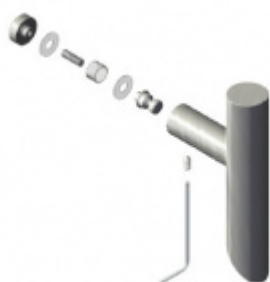

## Dveřní madlo Südmetail San Servolo, nerez L 1000 / LA 700 mm

ID produktu: 4113

PLU: 37.33.3030

Dveřní madlo

Nerez kartáčovaná

K madlu je potřeba vybrat odpovídající spojovací materiál v příslušenství.

**Vaše cena bez DPH**

**Jednostranné upevnění  
madel Südmetall (sklo)**

Süd-Metall

---

**OD OD 670 Kč**

5 pracovních dní

**Jednostranné upevnění  
madel Südmetall  
(dřevo, plast, hliník)**

Süd-Metall

---