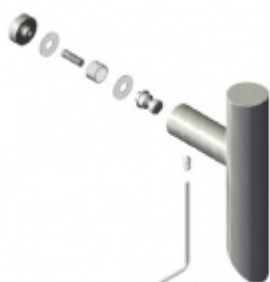

Produktový list

platný k 24. 8. 2024

luxusnikovani.cz
DELIVERED BY EFB

Dveřní madlo Südmetall San Servolo, nerez L 600 mm / LA 400 mm

ID produktu: 4111

PLU: 37.33.3010

Dveřní madlo

Nerez kartáčovaná

K madlu je potřeba vybrat odpovídající spojovací materiál v příslušenství.

Vaše cena bez DPH

3 478 Kč

Vaše cena s DPH

4 208,38 Kč

Zobrazit produkt

PŘÍSLUŠENSTVÍ

Párové propojení madel Südmetall (dřevo, plast, hliník)

Süd-Metall

OD 630 Kč

5 pracovních dní

Párové propojení madel Südmetall (sklo)

Süd-Metall

OD 700 Kč

5 pracovních dní

Skryté, jednostranné upevnění madel Südmetall (dřevo, plast, hliník)

Süd-Metall

OD 240 Kč

5 pracovních dní

Jednostranné upevnění madel Südmetall (sklo)

Süd-Metall

OD OD 670 Kč

5 pracovních dní

Jednostranné upevnění madel Südmetall (dřevo, plast, hliník)