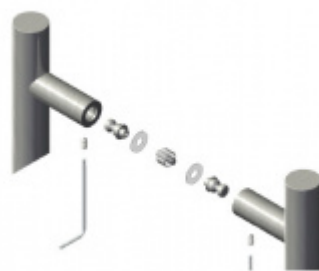

Produktový list

platný k 24. 8. 2024

luxusnikovani.cz
DELIVERED BY EFB

Dveřní madlo Südmetall San Servolo, nerez L 600 mm / LA 400 mm

ID produktu: 4111

PLU: 37.33.3010

Dveřní madlo

Nerez kartáčovaná

K madlu je potřeba vybrat odpovídající spojovací materiál v příslušenství.

Vaše cena bez DPH

3 478 Kč

Vaše cena s DPH

4 208,38 Kč

Zobrazit produkt

PŘÍSLUŠENSTVÍ

Párové propojení madel Südmetall (dřevo, plast, hliník)

Süd-Metall

OD 630 Kč

5 pracovních dní

Párové propojení madel Südmetall (sklo)

Süd-Metall

OD 700 Kč

5 pracovních dní

Skryté, jednostranné upevnění madel Südmetall (dřevo, plast, hliník)