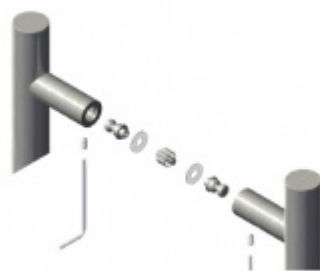

Dveřní madlo Südmetail San Nicola, nerez, 30x30 mm L 1600 mm / LA 1200 mm

ID produktu: 4100

PLU: 37.33.2750

Dveřní madlo s vyoseným úchytem 45°

Nerez kartáčovaná

K madlu je potřeba vybrat odpovídající spojovací materiál v příslušenství.

OD 26,81 €

5 pracovních dní

Párové propojení madel Südmetall (sklo)

Süd-Metall

OD 29,79 €

5 pracovních dní

Skryté, jednostranné upevnění madel Südmetall (dřevo, plast, hliník)

Süd-Metall