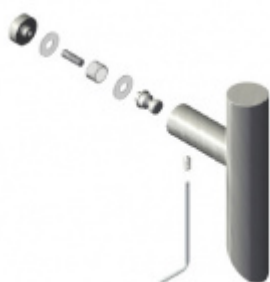

## Dveřní madlo Südmetail San Nicola, nerez, 30x30 mm L 1600 mm / LA 1200 mm

ID produktu: 4100

PLU: 37.33.2750

Dveřní madlo s vyoseným úchytem 45°

Nerez kartáčovaná

K madlu je potřeba vybrat odpovídající spojovací materiál v příslušenství.

**Jednostranné upevnění  
madel Südmetall (sklo)**

Süd-Metall

---

**OD OD 670 Kč**

5 pracovních dní

**Jednostranné upevnění  
madel Südmetall  
(dřevo, plast, hliník)**

Süd-Metall

---