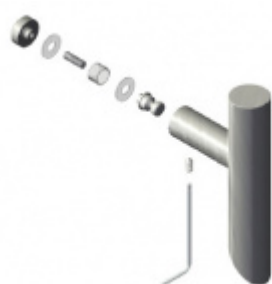

Produktový list

platný k 23. 7. 2024

luxusnikovani.cz
DELIVERED BY EFB

Dveřní madlo Südmetall San Nicola, nerez, 30x30 mm L 800 mm / LA 600 mm

ID produktu: 4098

PLU: 37.33.2730

Dveřní madlo s vyoseným úchytem 45°

Nerez kartáčovaná

K madlu je potřeba vybrat odpovídající spojovací materiál v příslušenství.

Vaše cena bez DPH

176,51 €

Vaše cena s DPH

213,58 €

Zobrazit produkt

PŘÍSLUŠENSTVÍ

Párové propojení madel Südmetall (dřevo, plast, hliník)

Süd-Metall

OD 26,81 €

5 pracovních dní

Párové propojení madel Südmetall (sklo)

Süd-Metall

OD 29,79 €

5 pracovních dní

Skryté, jednostranné upevnění madel Südmetall (dřevo, plast, hliník)

Süd-Metall

OD 10,21 €

5 pracovních dní

Jednostranné upevnění madel Südmetall (sklo)

Süd-Metall

OD OD 28,51 €

5 pracovních dní