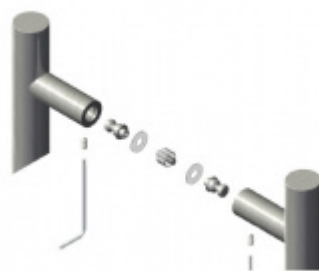

Produktový list

platný k 23. 7. 2024

luxusnikovani.cz
DELIVERED BY EFB

Dveřní madlo Südmetall San Nicola, nerez, 30x30 mm L 800 mm / LA 600 mm

ID produktu: 4098

PLU: 37.33.2730

Dveřní madlo s vyoseným úchytem 45°

Nerez kartáčovaná

K madlu je potřeba vybrat odpovídající spojovací materiál v příslušenství.

Vaše cena bez DPH

176,51 €

Vaše cena s DPH

213,58 €

Zobrazit produkt

PŘÍSLUŠENSTVÍ

Párové propojení madel Südmetall (dřevo, plast, hliník)

Süd-Metall

OD 26,81 €

5 pracovních dní

Párové propojení madel Südmetall (sklo)

Süd-Metall

OD 29,79 €

5 pracovních dní