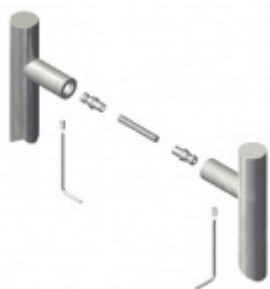

Produktový list

platný k 23. 7. 2024

luxusnikovani.cz
DELIVERED BY EFB

Dveřní madlo Südmetall San Nicola, nerez, 30x30 mm L 800 mm / LA 600 mm

ID produktu: 4098

PLU: 37.33.2730

Dveřní madlo s vyoseným úchytem 45°

Nerez kartáčovaná

K madlu je potřeba vybrat odpovídající spojovací materiál v příslušenství.

Vaše cena bez DPH

176,51 €

Vaše cena s DPH

213,58 €

Zobrazit produkt

PŘÍSLUŠENSTVÍ

Párové propojení madel Südmetall (dřevo, plast, hliník)

Süd-Metall

OD 26,81 €

5 pracovních dní

Párové propojení madel Südmetall (sklo)

Süd-Metall

OD 29,79 €

5 pracovních dní