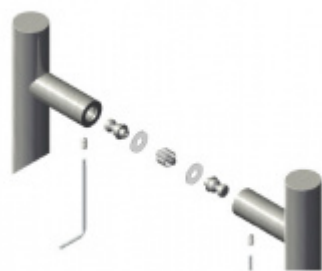

Dveřní madlo Súdmetall San Nicola, nerez, 30x30 mm L 400 mm / LA 300 mm

ID produktu: 4096

PLU: 37.33.2710

Dveřní madlo s vyoseným úchytem 45°

Nerez kartáčovaná

K madlu je potřeba vybrat odpovídající spojovací materiál v příslušenství.

Vaše cena bez DPH

130,98 €

Vaše cena s DPH

158,48 €

Zobrazit produkt

PŘÍSLUŠENSTVÍ

Párové propojení madel Südmetall (dřevo, plast, hliník)

Süd-Metall

OD 26,81 €

5 pracovních dní

Párové propojení madel Südmetall (sklo)

Süd-Metall

OD 29,79 €

5 pracovních dní

Skryté, jednostranné upevnění madel Südmetall (dřevo, plast, hliník)

Süd-Metall