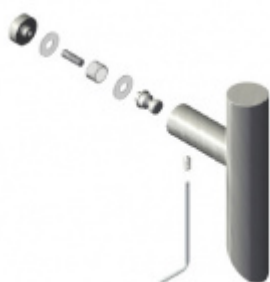

Produktový list

platný k 23. 7. 2024

luxusnikovani.cz
DELIVERED BY EFB

Dveřní madlo Südmetail San Nicola, nerez, 30x30 mm L 400 mm / LA 300 mm

ID produktu: 4096

PLU: 37.33.2710

Dveřní madlo s vyoseným úchytem 45°

Nerez kartáčovaná

K madlu je potřeba vybrat odpovídající spojovací materiál v příslušenství.

Vaše cena bez DPH

Vaše cena s DPH

3 078 Kč

3 724,38 Kč

Zobrazit produkt

PŘÍSLUŠENSTVÍ

Párové propojení madel Südmetall (dřevo, plast, hliník)

Süd-Metall

OD 630 Kč

5 pracovních dní

Párové propojení madel Südmetall (sklo)

Süd-Metall

OD 700 Kč

5 pracovních dní

Skryté, jednostranné upevnění madel Südmetall (dřevo, plast, hliník)

Süd-Metall

OD 240 Kč

5 pracovních dní

Jednostranné upevnění madel Südmetall (sklo)

Süd-Metall

OD OD 670 Kč

5 pracovních dní