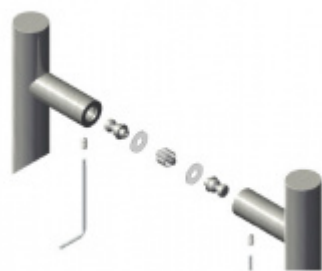

Produktový list

platný k 4. 11. 2024

luxusnikovani.cz
DELIVERED BY EFB

Dveřní madlo Südmetall Kreta, nerez, 30x30 mm L 800 mm / LA 770 mm

ID produktu: 4079

PLU: 37.33.1130

Dveřní madlo

Nerez kartáčovaná

K madlu je potřeba vybrat odpovídající spojovací materiál v příslušenství.

Vaše cena bez DPH

119,43 €

Vaše cena s DPH

144,51 €

Zobrazit produkt

PŘÍSLUŠENSTVÍ

Párové propojení madel Südmetall (dřevo, plast, hliník)

Süd-Metall

OD 26,24 €

5 pracovních dní

Párové propojení madel Südmetall (sklo)

Süd-Metall

OD 29,14 €

5 pracovních dní

Skryté, jednostranné upevnění madel Südmetall (dřevo, plast, hliník)