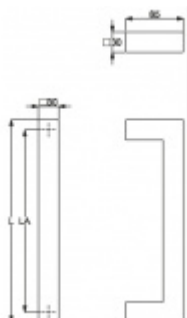

Produktový list

platný k 4. 11. 2024

luxusnikovani.cz
DELIVERED BY EFB

Dveřní madlo Südmetall Kreta, nerez, 30x30 mm L 800 mm / LA 770 mm

ID produktu: 4079

PLU: 37.33.1130

Dveřní madlo

Nerez kartáčovaná