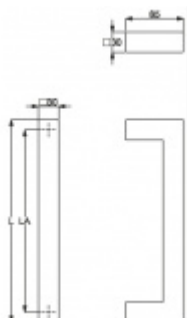

Produktový list

platný k 19. 10. 2024

luxusnikovani.cz
DELIVERED BY EFB

Dveřní madlo Südmetal Kreta, nerez, 30x30 mm L 800 mm / LA 770 mm

ID produktu: 4079

PLU: 37.33.1130

Dveřní madlo

Nerez kartáčovaná