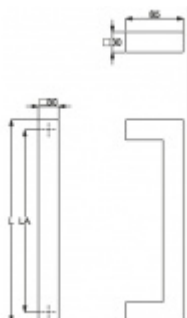

## Dveřní madlo Südmetal Kreta, nerez, 30x30 mm L 1800 mm / LA 1770 mm

ID produktu: 4078

PLU: 37.33.1190

Dveřní madlo

Nerez kartáčovaná

K madlu je potřeba vybrat odpovídající spojovací materiál v příslušenství.