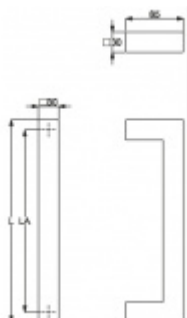

Produktový list

platný k 19. 10. 2024

luxusnikovani.cz
DELIVERED BY EFB

Dveřní madlo Südmetal Kreta, nerez, 30x30 mm L 1800 mm / LA 1770 mm

ID produktu: 4078

PLU: 37.33.1190

Dveřní madlo

Nerez kartáčovaná