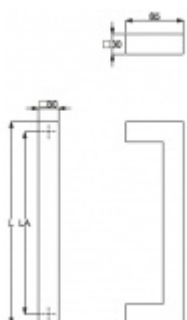

Produktový list

platný k 4. 11. 2024

luxusnikovani.cz
DELIVERED BY EFB

Dveřní madlo Südmetall Kreta, nerez, 30x30 mm L 1700 mm / LA 1670 mm

ID produktu: 4077

PLU: 37.33.1180

Dveřní madlo

Nerez kartáčovaná