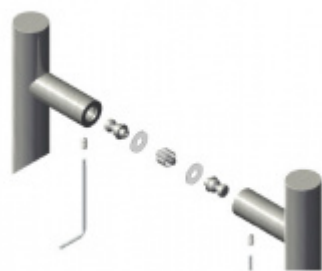

Produktový list

platný k 4. 11. 2024

luxusnikovani.cz
DELIVERED BY EFB

Dveřní madlo Südmetall Kreta, nerez, 30x30 mm L 1700 mm / LA 1670 mm

ID produktu: 4077

PLU: 37.33.1180

Dveřní madlo

Nerez kartáčovaná

K madlu je potřeba vybrat odpovídající spojovací materiál v příslušenství.

Vaše cena bez DPH

185,88 €

Vaše cena s DPH

224,91 €

Zobrazit produkt

PŘÍSLUŠENSTVÍ

Párové propojení madel Südmetall (dřevo, plast, hliník)

Süd-Metall

OD 26,24 €

5 pracovních dní

Párové propojení madel Südmetall (sklo)

Süd-Metall

OD 29,14 €

5 pracovních dní

Skryté, jednostranné upevnění madel Südmetall (dřevo, plast, hliník)