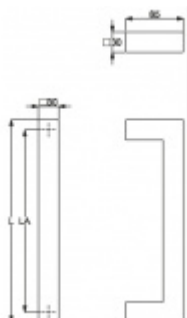

Produktový list

platný k 19. 10. 2024

luxusnikovani.cz
DELIVERED BY EFB

Dveřní madlo Südmetall Kreta, nerez, 30x30 mm L 1700 mm / LA 1670 mm

ID produktu: 4077

PLU: 37.33.1180

Dveřní madlo

Nerez kartáčovaná