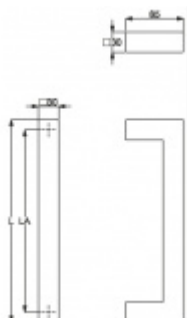

Produktový list

platný k 19. 10. 2024

luxusnikovani.cz
DELIVERED BY EFB

Dveřní madlo Südmetal Kreta, nerez, 30x30 mm L 1200 mm / LA 1170 mm

ID produktu: 4076

PLU: 37.33.1150

Dveřní madlo

Nerez kartáčovaná