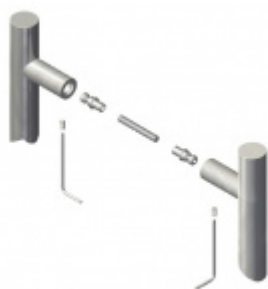

Produktový list

platný k 2. 10. 2024

luxusnikovani.cz
DELIVERED BY EFB

Dveřní madlo Südmetall Kreta, nerez, 30x30 mm L 300 mm / LA 270 mm

ID produktu: 4075

PLU: 37.33.1100

Dveřní madlo

Nerez kartáčovaná

K madlu je potřeba vybrat odpovídající spojovací materiál v příslušenství.

Vaše cena bez DPH

144,6 €

Vaše cena s DPH

174,96 €

Zobrazit produkt

PŘÍSLUŠENSTVÍ

Párové propojení madel Südmetall (dřevo, plast, hliník)

Süd-Metall

OD 26,81 €

5 pracovních dní

Párové propojení madel Südmetall (sklo)

Süd-Metall

OD 29,79 €

5 pracovních dní

Skryté, jednostranné upevnění madel Südmetall (dřevo, plast, hliník)