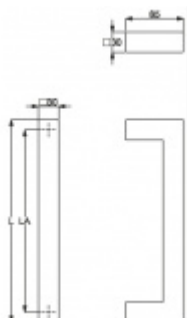

Produktový list

platný k 2. 10. 2024

luxusnikovani.cz
DELIVERED BY EFB

Dveřní madlo Südmetall Kreta, nerez, 30x30 mm L 300 mm / LA 270 mm

ID produktu: 4075

PLU: 37.33.1100

Dveřní madlo

Nerez kartáčovaná