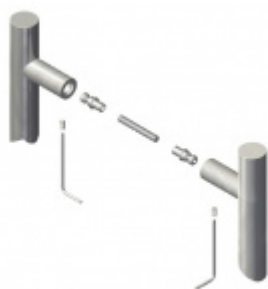

Produktový list

platný k 19. 10. 2024

luxusnikovani.cz
DELIVERED BY EFB

Dveřní madlo Südmetall Kreta, nerez, 30x30 mm L 300 mm / LA 270 mm

ID produktu: 4075

PLU: 37.33.1100

Dveřní madlo

Nerez kartáčovaná

K madlu je potřeba vybrat odpovídající spojovací materiál v příslušenství.

Vaše cena bez DPH

3 398 Kč

Vaše cena s DPH

4 111,58 Kč

Zobrazit produkt

PŘÍSLUŠENSTVÍ

**Párové propojení madel
Südmetall (dřevo,
plast, hliník)**

Süd-Metall

OD 630 Kč

5 pracovních dní

**Párové propojení madel
Südmetall (sklo)**

Süd-Metall

OD 700 Kč

5 pracovních dní

**Skryté, jednostranné
upevnění madel
Südmetall (dřevo,
plast, hliník)**