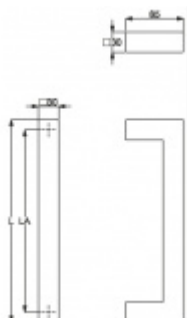

Produktový list

platný k 19. 10. 2024

luxusnikovani.cz
DELIVERED BY EFB

Dveřní madlo Südmetall Kreta, nerez, 30x30 mm L 300 mm / LA 270 mm

ID produktu: 4075

PLU: 37.33.1100

Dveřní madlo

Nerez kartáčovaná