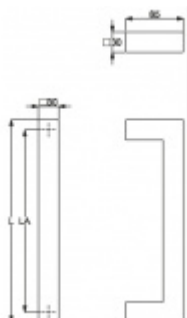

Produktový list

platný k 19. 10. 2024

luxusnikovani.cz
DELIVERED BY EFB

Dveřní madlo Südmetal Kreta, nerez, 30x30 mm L 2000 mm / LA 1970 mm

ID produktu: 4074

PLU: 37.33.1200

Dveřní madlo

Nerez kartáčovaná

K madlu je potřeba vybrat odpovídající spojovací materiál v příslušenství.

Vaše cena bez DPH

8 653 Kč

Vaše cena s DPH

10 470,13 Kč

Zobrazit produkt

PŘÍSLUŠENSTVÍ

Párové propojení madel Südmetall (dřevo, plast, hliník)