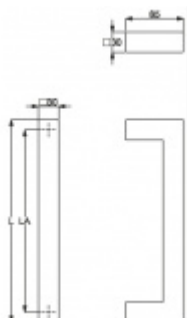

Produktový list

platný k 19. 10. 2024

luxusnikovani.cz
DELIVERED BY EFB

Dveřní madlo Südmetal Kreta, nerez, 30x30 mm L 1600 mm / LA 1570 mm

ID produktu: 4073

PLU: 37.33.1170

Dveřní madlo

Nerez kartáčovaná