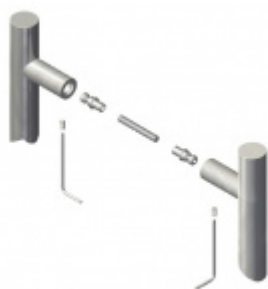

Produktový list

platný k 25. 8. 2024

luxusnikovani.cz
DELIVERED BY EFB

Dveřní madlo Südmetall Kreta, nerez, 30x30 mm L 1000 mm / LA 970 mm

ID produktu: 4072

PLU: 37.33.1140

Dveřní madlo

Nerez kartáčovaná

K madlu je potřeba vybrat odpovídající spojovací materiál v příslušenství.

Vaše cena bez DPH

236,81 €

Vaše cena s DPH

286,54 €

Zobrazit produkt

PŘÍSLUŠENSTVÍ

Párové propojení madel Südmetall (dřevo, plast, hliník)

Süd-Metall

OD 26,81 €

5 pracovních dní

Párové propojení madel Südmetall (sklo)

Süd-Metall

OD 29,79 €

5 pracovních dní

Skryté, jednostranné upevnění madel Südmetall (dřevo, plast, hliník)