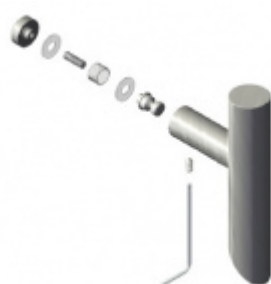

Jednostranné upevnění madel Südmetall (sklo)

Süd-Metall

OD OD 28,51 €

5 pracovních dní