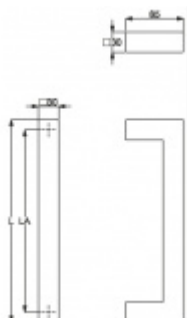

Produktový list

platný k 25. 8. 2024

luxusnikovani.cz
DELIVERED BY EFB

Dveřní madlo Südmetall Kreta, nerez, 30x30 mm L 1000 mm / LA 970 mm

ID produktu: 4072

PLU: 37.33.1140

Dveřní madlo

Nerez kartáčovaná