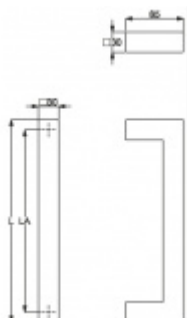

Produktový list

platný k 27. 9. 2024

luxusnikovani.cz
DELIVERED BY EFB

Dveřní madlo Südmetall Kreta, nerez, 30x30 mm L 600 mm / LA 570 mm

ID produktu: 4071

PLU: 37.33.1120

Dveřní madlo

Nerez kartáčovaná