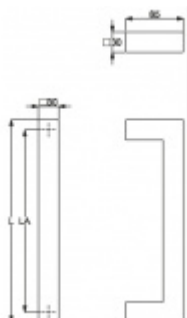

## Dveřní madlo Südmetal Kreta, nerez, 30x30 mm L 400 mm / LA 370 mm

ID produktu: 4070

PLU: 37.33.1110

Dveřní madlo

Nerez kartáčovaná

K madlu je potřeba vybrat odpovídající spojovací materiál v příslušenství.