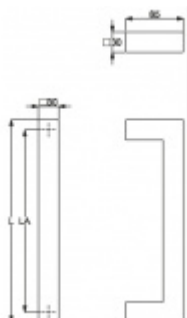

Produktový list

platný k 19. 10. 2024

luxusnikovani.cz
DELIVERED BY EFB

Dveřní madlo Südmetal Kreta, nerez, 30x30 mm L 400 mm / LA 370 mm

ID produktu: 4070

PLU: 37.33.1110

Dveřní madlo

Nerez kartáčovaná