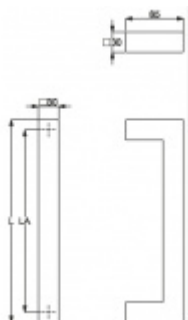

Produktový list

platný k 4. 11. 2024

luxusnikovani.cz
DELIVERED BY EFB

Dveřní madlo Südmetall Kreta, nerez, 30x30 mm

Dveřní madlo

Nerez kartáčovaná

K madlu je potřeba vybrat odpovídající spojovací materiál v příslušenství.

L 300 mm / LA 270 mm

[Dveřní madlo Südmetall Kreta, nerez, 30x30 mm](#)
[L 300 mm / LA 270 mm](#)

DETAIL

5 pracovních dní **105,14 € bez DPH**
127,22 € s DPH

L 400 mm / LA 370 mm

[Dveřní madlo Südmetall Kreta, nerez, 30x30 mm](#)
[L 400 mm / LA 370 mm](#)

L 1800 mm / LA 1770 mm

[Dveřní madlo Südmetall Kreta, nerez, 30x30 mm](#)
[L 1800 mm / LA 1770 mm](#)

DETAIL

5 pracovních dní **204 € bez DPH**
246,84 € s DPH

L 2000 mm / LA 1970 mm

[Dveřní madlo Südmetall Kreta, nerez, 30x30 mm](#)
[L 2000 mm / LA 1970 mm](#)