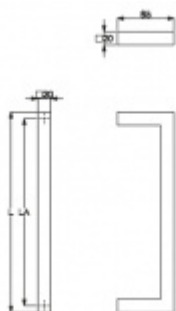

Produktový list

platný k 23. 7. 2024

luxusnikovani.cz
DELIVERED BY EFB

Dveřní madlo Südmetal Krk, nerez, 20x20 mm L 1000 mm / LA 980 mm

ID produktu: 4068

PLU: 37.33.3130

Dveřní madlo

Nerez kartáčovaná

K madlu je potřeba vybrat odpovídající spojovací materiál v příslušenství.

Vaše cena bez DPH

152,55 €

Vaše cena s DPH

184,59 €

Zobrazit produkt

PŘÍSLUŠENSTVÍ

**Párové propojení madel
Südmetail (dřevo,
plast, hliník)**