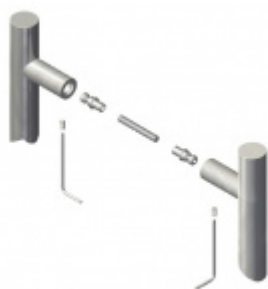

Produktový list

platný k 25. 8. 2024

luxusnikovani.cz
DELIVERED BY EFB

Dveřní madlo Südmetail Krk, nerez, 20x20 mm L 1000 mm / LA 980 mm

ID produktu: 4068

PLU: 37.33.3130

Dveřní madlo

Nerez kartáčovaná

K madlu je potřeba vybrat odpovídající spojovací materiál v příslušenství.

Vaše cena bez DPH

3 585 Kč

Vaše cena s DPH

4 337,86 Kč

Zobrazit produkt

PŘÍSLUŠENSTVÍ

Párové propojení madel Südmetall (dřevo, plast, hliník)

Süd-Metall

OD 630 Kč

5 pracovních dní

Párové propojení madel Südmetall (sklo)

Süd-Metall

OD 700 Kč

5 pracovních dní

Skryté, jednostranné upevnění madel Südmetall (dřevo, plast, hliník)