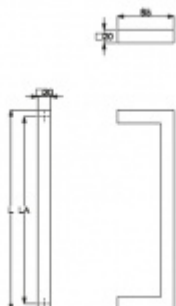

Produktový list

platný k 25. 8. 2024

luxusnikovani.cz
DELIVERED BY EFB

Dveřní madlo Südmetail Krk, nerez, 20x20 mm L 1000 mm / LA 980 mm

ID produktu: 4068

PLU: 37.33.3130

Dveřní madlo

Nerez kartáčovaná

K madlu je potřeba vybrat odpovídající spojovací materiál v příslušenství.

Vaše cena bez DPH

3 585 Kč

Vaše cena s DPH

4 337,86 Kč

Zobrazit produkt

PŘÍSLUŠENSTVÍ

Párové propojení madel Südmetall (dřevo, plast, hliník)