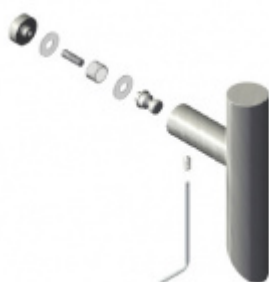

K madlu je potřeba vybrat odpovídající spojovací materiál v příslušenství.

Vaše cena bez DPH

3 585 Kč

Vaše cena s DPH

4 337,86 Kč

Zobrazit produkt

PŘÍSLUŠENSTVÍ

Párové propojení madel Südmetall (dřevo, plast, hliník)

Süd-Metall

OD 630 Kč

5 pracovních dní

Párové propojení madel Südmetall (sklo)

Süd-Metall

OD 700 Kč

5 pracovních dní

Skryté, jednostranné upevnění madel Südmetall (dřevo, plast, hliník)

Süd-Metall

OD 240 Kč

5 pracovních dní

Jednostranné upevnění madel Südmetall (sklo)

Süd-Metall

OD OD 670 Kč

5 pracovních dní

Jednostranné upevnění madel Südmetall (dřevo, plast, hliník)