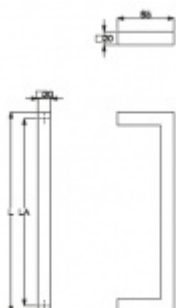

## Dveřní madlo Südmetal Krk, nerez, 20x20 mm L 800 mm / LA 780 mm

ID produktu: 4067

PLU: 37.33.3120

Dveřní madlo

Nerez kartáčovaná

K madlu je potřeba vybrat odpovídající spojovací materiál v příslušenství.