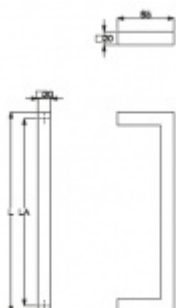

Produktový list

platný k 4. 11. 2024

luxusnikovani.cz
DELIVERED BY EFB

Dveřní madlo Südmetal Krk, nerez, 20x20 mm L 600 mm / LA 580 mm

ID produktu: 4066

PLU: 37.33.3110

Dveřní madlo

Nerez kartáčovaná

K madlu je potřeba vybrat odpovídající spojovací materiál v příslušenství.

Vaše cena bez DPH

102,65 €

Vaše cena s DPH

124,21 €

Zobrazit produkt

PŘÍSLUŠENSTVÍ

Párové propojení madel Südmetall (dřevo, plast, hliník)