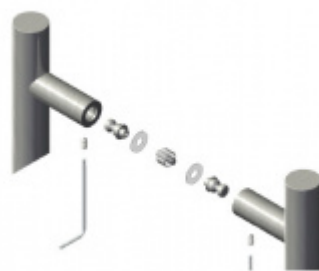

Produktový list

platný k 25. 8. 2024

luxusnikovani.cz
DELIVERED BY EFB

Dveřní madlo Südmetal Krk, nerez, 20x20 mm L 400 mm / LA 380 mm

ID produktu: 4065

PLU: 37.33.3100

Dveřní madlo

Nerez kartáčovaná

K madlu je potřeba vybrat odpovídající spojovací materiál v příslušenství.

Vaše cena bez DPH

95,66 €

Vaše cena s DPH

115,75 €

Zobrazit produkt

PŘÍSLUŠENSTVÍ

Párové propojení madel Südmetall (dřevo, plast, hliník)

Süd-Metall

OD 26,81 €

5 pracovních dní

Párové propojení madel Südmetall (sklo)

Süd-Metall

OD 29,79 €

5 pracovních dní

Skryté, jednostranné upevnění madel Südmetall (dřevo, plast, hliník)