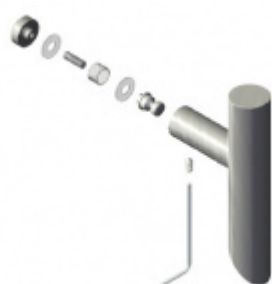

Jednostranné upevnění madel Südmetall (sklo)

Süd-Metall

OD OD 28,51 €

5 pracovních dní