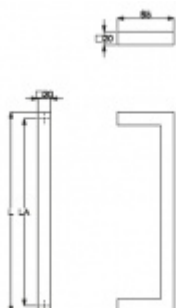

Produktový list

platný k 25. 8. 2024

luxusnikovani.cz
DELIVERED BY EFB

Dveřní madlo Südmetal Krk, nerez, 20x20 mm L 400 mm / LA 380 mm

ID produktu: 4065

PLU: 37.33.3100

Dveřní madlo

Nerez kartáčovaná

K madlu je potřeba vybrat odpovídající spojovací materiál v příslušenství.

Vaše cena bez DPH

95,66 €

Vaše cena s DPH

115,75 €

Zobrazit produkt

PŘÍSLUŠENSTVÍ

Párové propojení madel Südmetall (dřevo, plast, hliník)