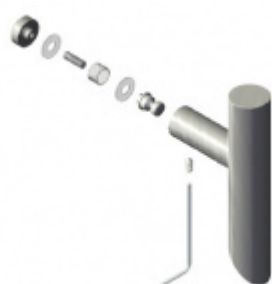

Dveřní madlo Südmetal Krk, nerez, 20x20 mm L 400 mm / LA 380 mm

ID produktu: 4065

PLU: 37.33.3100

Dveřní madlo

Nerez kartáčovaná

K madlu je potřeba vybrat odpovídající spojovací materiál v příslušenství.

Vaše cena bez DPH

5 pracovních dní

Párové propojení madel Südmetall (sklo)

Süd-Metall

OD 700 Kč

5 pracovních dní

Skryté, jednostranné upevnění madel Südmetall (dřevo, plast, hliník)

Süd-Metall

OD 240 Kč

5 pracovních dní

Jednostranné upevnění madel Südmetall (sklo)

Süd-Metall

OD OD 670 Kč

5 pracovních dní

Jednostranné upevnění madel Südmetall (dřevo, plast, hliník)

Süd-Metall

OD 610 Kč