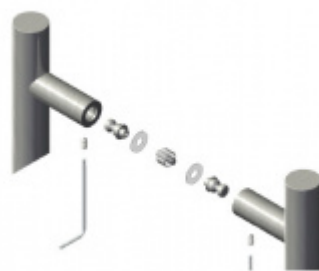

Dveřní madlo Südmetal Krk, nerez, 20x20 mm L 400 mm / LA 380 mm

ID produktu: 4065

PLU: 37.33.3100

Dveřní madlo

Nerez kartáčovaná

K madlu je potřeba vybrat odpovídající spojovací materiál v příslušenství.

Vaše cena bez DPH

5 pracovních dní

Párové propojení madel Südmetall (sklo)

Süd-Metall

OD 700 Kč

5 pracovních dní

Skryté, jednostranné upevnění madel Südmetall (dřevo, plast, hliník)

Süd-Metall

OD 240 Kč