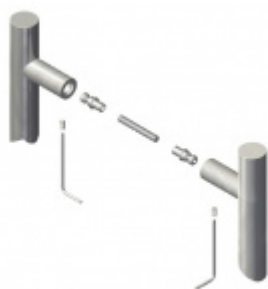

PŘÍSLUŠENSTVÍ

Párové propojení madel Südmetall (dřevo, plast, hliník)

Süd-Metall

OD 26,24 €

5 pracovních dní