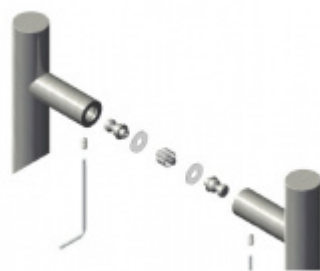

Párové propojení madel Südmetall (sklo)

Süd-Metall

OD 29,14 €

5 pracovních dní