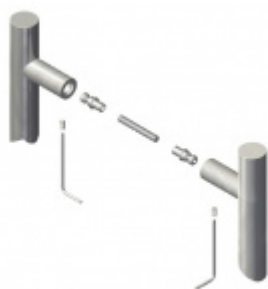

Produktový list

platný k 25. 8. 2024

luxusnikovani.cz
DELIVERED BY EFB

Dveřní madlo Súdmetall Rhodos, nerez, 25x25 mm L 1400 mm / LA 1375 mm

ID produktu: 4062

PLU: 37.33.3430

Dveřní madlo

Nerez kartáčovaná

K madlu je potřeba vybrat odpovídající spojovací materiál v příslušenství.

Vaše cena bez DPH

137,87 €

Vaše cena s DPH

166,83 €

Zobrazit produkt

PŘÍSLUŠENSTVÍ

Párové propojení madel Südmetall (dřevo, plast, hliník)

Süd-Metall

OD 26,81 €

5 pracovních dní

Párové propojení madel Südmetall (sklo)

Süd-Metall

OD 29,79 €

5 pracovních dní

Skryté, jednostranné upevnění madel Südmetall (dřevo, plast, hliník)