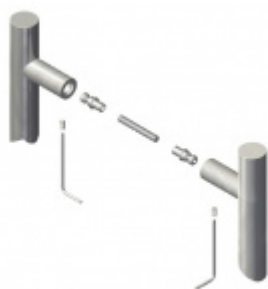

Dveřní madlo Súdmetall Rhodos, nerez, 25x25 mm L 1000 mm / LA 975 mm

ID produktu: 4061

PLU: 37.33.3420

Dveřní madlo

Nerez kartáčovaná

K madlu je potřeba vybrat odpovídající spojovací materiál v příslušenství.

Vaše cena bez DPH

125,79 €

Vaše cena s DPH

152,2 €

Zobrazit produkt

PŘÍSLUŠENSTVÍ

Párové propojení madel Südmetall (dřevo, plast, hliník)

Süd-Metall

OD 26,81 €

5 pracovních dní

Párové propojení madel Südmetall (sklo)

Süd-Metall

OD 29,79 €

5 pracovních dní

Skryté, jednostranné upevnění madel Südmetall (dřevo, plast, hliník)

Süd-Metall