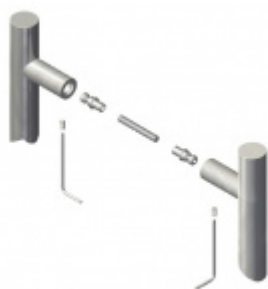

PŘÍSLUŠENSTVÍ

**Párové propojení madel
Südmetall (dřevo,
plast, hliník)**

Süd-Metall

OD 643 Kč

5 pracovních dní