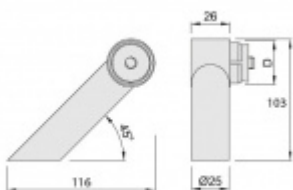

## Úchyt dveřního madla Südmetall Universal MAX, koncový, vyosený

Sestavte si madlo s libovolným rozměrem sami!

Univerzální koncový úchyt vhodný pro trubku s rozměrem 42,4 mm

Materiál: nerez kartáčovaná

K úchytu je potřeba objednat samostatně spojovací materiál, který naleznete v příslušenství.

### Levé provedení

[Úchyt dveřního madla Südmetall Universal MAX, koncový, vyosený](#)

[Levé provedení](#)

DETAIL

5 pracovních dní **178,21 € bez DPH**  
215,64 € s DPH