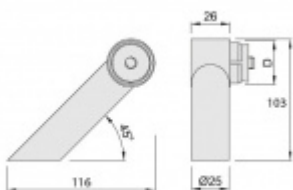

## Úchyt dveřního madla Südmetall Universal MAX, koncový, vyosený

Sestavte si madlo s libovolným rozměrem sami!

Univerzální koncový úchyt vhodný pro trubku s rozměrem 42,4 mm

Materiál: nerez kartáčovaná

K úchytu je potřeba objednat samostatně spojovací materiál, který naleznete v příslušenství.

### Levé provedení

[Úchyt dveřního madla Südmetail Universal MAX, koncový, vyosený](#)

[Levé provedení](#)

DETAIL

5 pracovních dní **4 188 Kč bez DPH**  
5 067,48 Kč s DPH