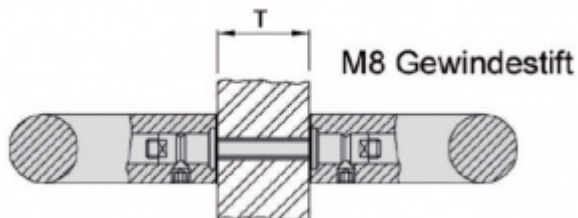

Produktový list

platný k 2. 10. 2024

luxusnikovani.cz
DELIVERED BY EFB

Upevnění úchytu dveřního madla Südmetall Universal MAX, párové

Upevňovací materiál pro montáž úchytů Universal MAX

Sada je určena pro dva kusy úchytů montované skrz dveře

Délka šroubu: 40 mm

Sada pro dva úchyty

[Upevnění úchytu dveřního madla Südmetall Universal MAX, párové](#)
[Sada pro dva úchyty](#)

DETAIL

5 pracovních dní **38,21 € bez DPH**
46,24 € s DPH

Sada pro tři úchyty