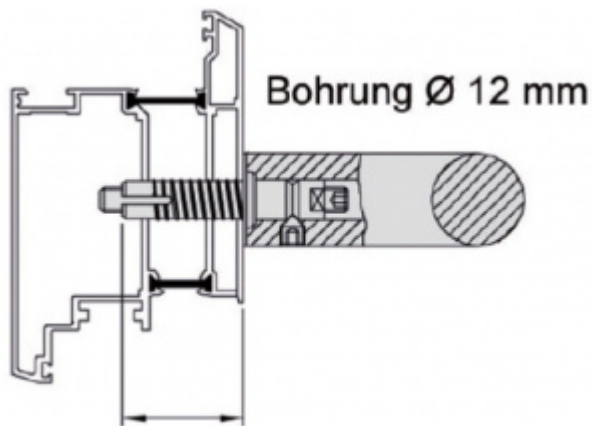

Produktový list

platný k 25. 8. 2024

luxusnikovani.cz
DELIVERED BY EFB

Upevnění úchytu dveřního madla Südmetall Universal MAX, jednostranné skryté

Upeňovací materiál pro montáž úchytů Universal MAX

Délka šroubu: 30 mm - dřevěné dveře

Délka šroubu: 40 mm - hliníkové dveře

Dřevěné dveře

[Upevnění úchytu dveřního madla Südmetall Universal MAX, jednostranné skryté](#)

[Dřevěné dveře, Sada pro dva úchyty](#)

DETAIL

5 pracovních dní **59,06 € bez DPH**
71,47 € s DPH

[Upevnění úchytu dveřního madla Südmetall Universal MAX, jednostranné skryté](#)

[Dřevěné dveře, Sada pro tři úchyty](#)

DETAIL

5 pracovních dní **88,51 € bez DPH**
107,1 € s DPH

Hliníkové dveře

[Upevnění úchytu dveřního madla Südmetall Universal MAX, jednostranné skryté](#)