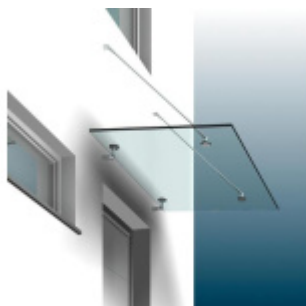

PŘÍSLUŠENSTVÍ

**SEASONS - kování pro
skleněné stříšky, bez
podložky**

Süd-Metall

OD OD 421,28 €

5 pracovních dní