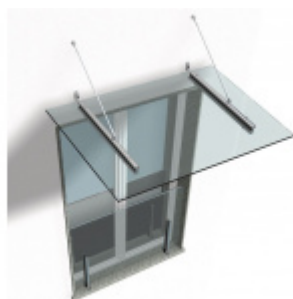

**Twister - upevnění pro
skleněné stříšky**

Süd-Metall

OD 531,91 €

5 pracovních dní