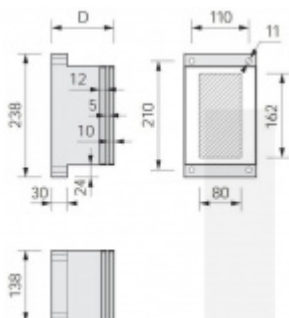

Univerzální montážní podložka pro stříšky 300 mm

ID produktu: 4052

Univerzální montážní destičky pro instalaci skleněných stříšek na fasádu s kompaktními zateplovacími systémy

Destička je složena z tvrdé pryže se zapněnými ocelovými konzolami pro pevné přišroubování na podklad, z hliníkové destičky pro přišroubování při jiné montáži, jakož i z destičky z fenolové pryskyřice, která zajišťuje optimální rozložení tlaku na povrch.

Výhody:

- Žádný tepelný most
- Přesně definovaný přenos tlaku (podle tabulek)
- Čistá optika, protože montážní destičky mohou být provedeny pod omítkou
- Díky velkému množství tloušťek montážních destiček mohou být přemostěny izolační vrstvy od 60 mm do 300 mm

Vaše cena bez DPH

251,06 €

Vaše cena s DPH

303,79 €

[Zobrazit produkt](#)