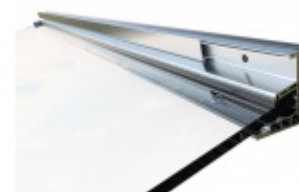

**MOTIVO - skryté
upevnění pro
skleněnou stříšku**

Süd-Metall

OD OD 919,15 €

5 pracovních dní