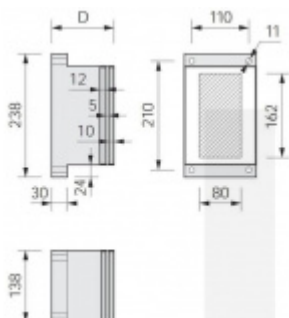

Univerzální montážní podložka pro stříšky 280 mm

ID produktu: 4051

Univerzální montážní destičky pro instalaci skleněných stříšek na fasádu s kompaktními zateplovacími systémy

Destička je složena z tvrdé pryže se zapněnými ocelovými konzolami pro pevné přišroubování na podklad, z hliníkové destičky pro přišroubování při jiné montáži, jakož i z destičky z fenolové pryskyřice, která zajišťuje optimální rozložení tlaku na povrch.

Výhody:

- Žádný tepelný most
- Přesně definovaný přenos tlaku (podle tabulek)
- Čistá optika, protože montážní destičky mohou být provedeny pod omítkou
- Díky velkému množství tloušťek montážních destiček mohou být přemostěny izolační vrstvy od 60 mm do 300 mm

Vaše cena bez DPH

242,77 €

Vaše cena s DPH

293,75 €

[Zobrazit produkt](#)