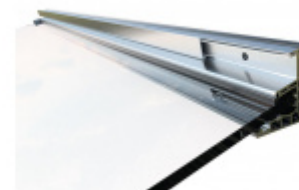

**MOTIVO - skryté
upevnění pro
skleněnou stříšku**

Süd-Metall

OD OD 919,15 €

5 pracovních dní