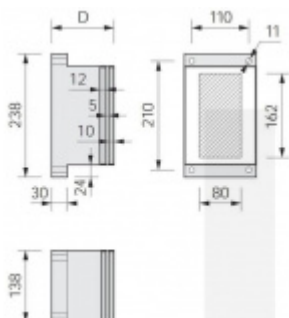

Univerzální montážní podložka pro stříšky 260 mm

ID produktu: 4050

Univerzální montážní destičky pro instalaci skleněných stříšek na fasádu s kompaktními zateplovacími systémy

Destička je složena z tvrdé pryže se zapněnými ocelovými konzolami pro pevné přišroubování na podklad, z hliníkové destičky pro přišroubování při jiné montáži, jakož i z destičky z fenolové pryskyřice, která zajišťuje optimální rozložení tlaku na povrch.

Výhody:

- Žádný tepelný most
- Přesně definovaný přenos tlaku (podle tabulek)
- Čistá optika, protože montážní destičky mohou být provedeny pod omítkou
- Díky velkému množství tloušťek montážních destiček mohou být přemostěny izolační vrstvy od 60 mm do 300 mm

Vaše cena bez DPH

225,02 €

Vaše cena s DPH

272,27 €

[Zobrazit produkt](#)