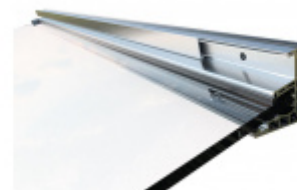

MOTIVO - skryté upevnění pro skleněnou stříšku

Süd-Metall

OD OD 888,24 €

5 pracovních dní