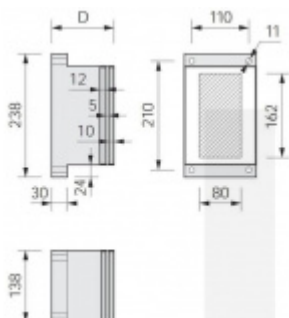

Univerzální montážní podložka pro stříšky 260 mm

ID produktu: 4050

Univerzální montážní destičky pro instalaci skleněných stříšek na fasádu s kompaktními zateplovacími systémy

Destička je složena z tvrdé pryže se zapněnými ocelovými konzolami pro pevné přišroubování na podklad, z hliníkové destičky pro přišroubování při jiné montáži, jakož i z destičky z fenolové pryskyřice, která zajišťuje optimální rozložení tlaku na povrch.

Výhody:

- Žádný tepelný most
- Přesně definovaný přenos tlaku (podle tabulek)
- Čistá optika, protože montážní destičky mohou být provedeny pod omítkou
- Díky velkému množství tloušťek montážních destiček mohou být přemostěny izolační vrstvy od 60 mm do 300 mm

Vaše cena bez DPH

5 513 Kč

Vaše cena s DPH

6 670,73 Kč

[Zobrazit produkt](#)