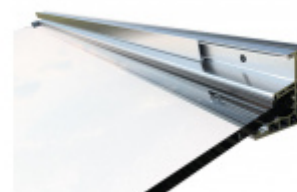

**MOTIVO - skryté
upevnění pro
skleněnou stříšku**

Süd-Metall

OD OD 21 600 Kč

5 pracovních dní