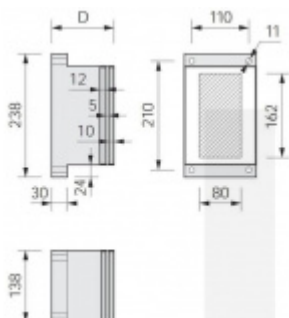

Univerzální montážní podložka pro stříšky 240 mm

ID produktu: 4049

Univerzální montážní destičky pro instalaci skleněných stříšek na fasádu s kompaktními zateplovacími systémy

Destička je složena z tvrdé pryže se zapněnými ocelovými konzolami pro pevné přišroubování na podklad, z hliníkové destičky pro přišroubování při jiné montáži, jakož i z destičky z fenolové pryskyřice, která zajišťuje optimální rozložení tlaku na povrch.

Výhody:

- Žádný tepelný most
- Přesně definovaný přenos tlaku (podle tabulek)
- Čistá optika, protože montážní destičky mohou být provedeny pod omítkou
- Díky velkému množství tloušťek montážních destiček mohou být přemostěny izolační vrstvy od 60 mm do 300 mm

Vaše cena bez DPH

216,86 €

Vaše cena s DPH

262,4 €

[Zobrazit produkt](#)