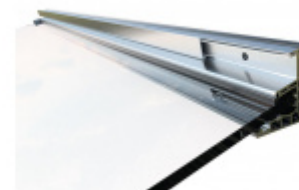

MOTIVO - skryté upevnění pro skleněnou stříšku

Süd-Metall

OD OD 888,24 €

5 pracovních dní