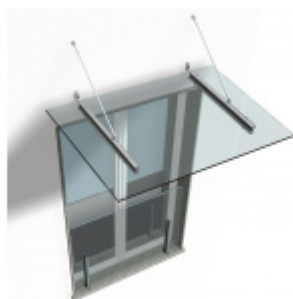

Twister - upevnění pro skleněné stříšky

Süd-Metall

OD 510,2 €

5 pracovních dní