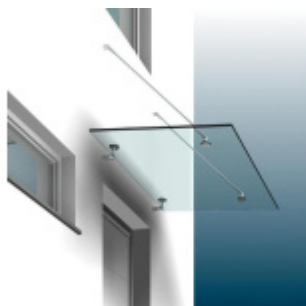

PŘÍSLUŠENSTVÍ

SEASONS - kování pro skleněné stříšky, bez podložky

Süd-Metall

OD OD 404,08 €

5 pracovních dní