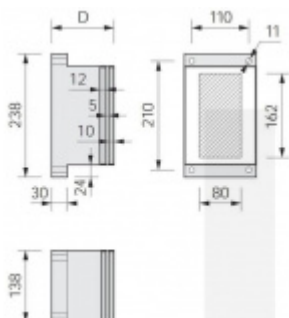

Univerzální montážní podložka pro stříšky 240 mm

ID produktu: 4049

Univerzální montážní destičky pro instalaci skleněných stříšek na fasádu s kompaktními zateplovacími systémy

Destička je složena z tvrdé pryže se zapněnými ocelovými konzolami pro pevné přišroubování na podklad, z hliníkové destičky pro přišroubování při jiné montáži, jakož i z destičky z fenolové pryskyřice, která zajišťuje optimální rozložení tlaku na povrch.

Výhody:

- Žádný tepelný most
- Přesně definovaný přenos tlaku (podle tabulek)
- Čistá optika, protože montážní destičky mohou být provedeny pod omítkou
- Díky velkému množství tloušťek montážních destiček mohou být přemostěny izolační vrstvy od 60 mm do 300 mm

Vaše cena bez DPH

5 313 Kč

Vaše cena s DPH

6 428,73 Kč

[Zobrazit produkt](#)