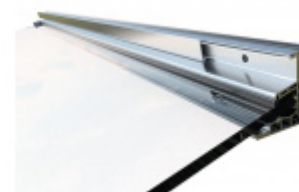

**MOTIVO - skryté
upevnění pro
skleněnou stříšku**

Süd-Metall

OD OD 21 762 Kč

5 pracovních dní