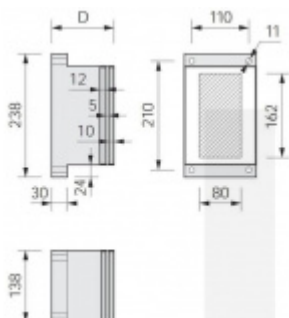

Univerzální montážní podložka pro stříšky 200 mm

ID produktu: 4048

Univerzální montážní destičky pro instalaci skleněných stříšek na fasádu s kompaktními zateplovacími systémy

Destička je složena z tvrdé pryže se zapněnými ocelovými konzolami pro pevné přišroubování na podklad, z hliníkové destičky pro přišroubování při jiné montáži, jakož i z destičky z fenolové pryskyřice, která zajišťuje optimální rozložení tlaku na povrch.

Výhody:

- Žádný tepelný most
- Přesně definovaný přenos tlaku (podle tabulek)
- Čistá optika, protože montážní destičky mohou být provedeny pod omítkou
- Díky velkému množství tloušťek montážních destiček mohou být přemostěny izolační vrstvy od 60 mm do 300 mm

Vaše cena bez DPH

4 918 Kč

Vaše cena s DPH

5 950,78 Kč

Zobrazit produkt