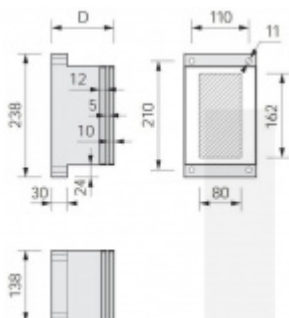

Univerzální montážní podložka pro stříšky 160 mm

ID produktu: 4046

Univerzální montážní destičky pro instalaci skleněných stříšek na fasádu s kompaktními zateplovacími systémy

Destička je složena z tvrdé pryže se zapněnými ocelovými konzolami pro pevné přišroubování na podklad, z hliníkové destičky pro přišroubování při jiné montáži, jakož i z destičky z fenolové pryskyřice, která zajišťuje optimální rozložení tlaku na povrch.

Výhody:

- Žádný tepelný most
- Přesně definovaný přenos tlaku (podle tabulek)
- Čistá optika, protože montážní destičky mohou být provedeny pod omítkou
- Díky velkému množství tloušťek montážních destiček mohou být přemostěny izolační vrstvy od 60 mm do 300 mm

Vaše cena bez DPH

4 525 Kč

Vaše cena s DPH

5 475,25 Kč

[Zobrazit produkt](#)