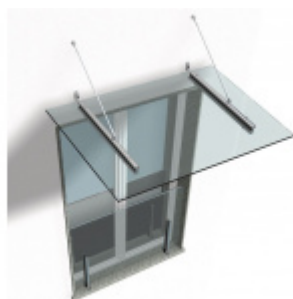

Twister - upevnění pro skleněné stříšky

Süd-Metall

OD 12 500 Kč

5 pracovních dní