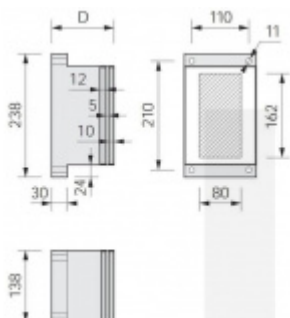

Univerzální montážní podložka pro stříšky 140 mm

ID produktu: 4045

Univerzální montážní destičky pro instalaci skleněných stříšek na fasádu s kompaktními zateplovacími systémy

Destička je složena z tvrdé pryže se zapněnými ocelovými konzolami pro pevné přišroubování na podklad, z hliníkové destičky pro přišroubování při jiné montáži, jakož i z destičky z fenolové pryskyřice, která zajišťuje optimální rozložení tlaku na povrch.

Výhody:

- Žádný tepelný most
- Přesně definovaný přenos tlaku (podle tabulek)
- Čistá optika, protože montážní destičky mohou být provedeny pod omítkou
- Díky velkému množství tloušťek montážních destiček mohou být přemostěny izolační vrstvy od 60 mm do 300 mm

Vaše cena bez DPH

7 941 Kč

Vaše cena s DPH

9 608,61 Kč

[Zobrazit produkt](#)