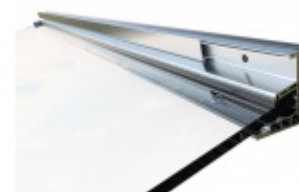

MOTIVO - skryté upevnění pro skleněnou stříšku

Süd-Metall

OD OD 21 600 Kč

5 pracovních dní