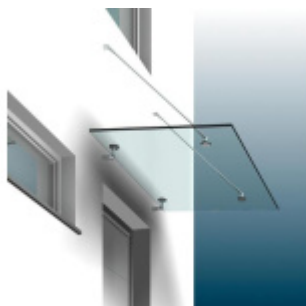

PŘÍSLUŠENSTVÍ

SEASONS - kování pro skleněné stříšky, bez podložky

Süd-Metall

OD OD 9 900 Kč

5 pracovních dní