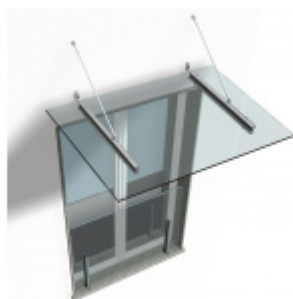

**Twister - upevnění pro
skleněné stříšky**

Süd-Metall

OD 510,2 €

5 pracovních dní