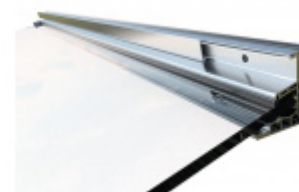

**MOTIVO - skryté
upevnění pro
skleněnou stříšku**

Süd-Metall

OD OD 888,24 €

5 pracovních dní