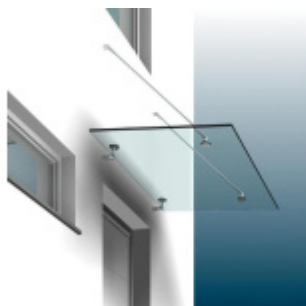

PŘÍSLUŠENSTVÍ

**SEASONS - kování pro
skleněné stříšky, bez
podložky**

Süd-Metall

OD OD 404,08 €

5 pracovních dní