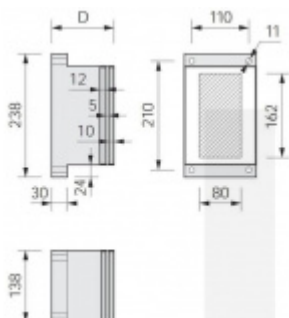

Univerzální montážní podložka pro stříšky 220 mm

ID produktu: 4044

Univerzální montážní destičky pro instalaci skleněných stříšek na fasádu s kompaktními zateplovacími systémy

Destička je složena z tvrdé pryže se zapněnými ocelovými konzolami pro pevné přišroubování na podklad, z hliníkové destičky pro přišroubování při jiné montáži, jakož i z destičky z fenolové pryskyřice, která zajišťuje optimální rozložení tlaku na povrch.

Výhody:

- Žádný tepelný most
- Přesně definovaný přenos tlaku (podle tabulek)
- Čistá optika, protože montážní destičky mohou být provedeny pod omítkou
- Díky velkému množství tloušťek montážních destiček mohou být přemostěny izolační vrstvy od 60 mm do 300 mm

Vaše cena bez DPH

209,18 €

Vaše cena s DPH

253,11 €

[Zobrazit produkt](#)