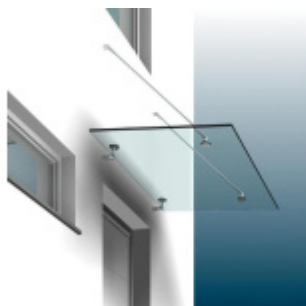

PŘÍSLUŠENSTVÍ

**SEASONS - kování pro
skleněné stříšky, bez
podložky**

Süd-Metall

OD OD 9 900 Kč

5 pracovních dní