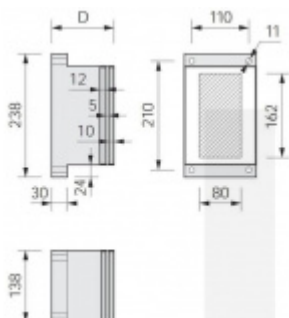

Univerzální montážní podložka pro stříšky 100 mm

ID produktu: 4042

Univerzální montážní destičky pro instalaci skleněných stříšek na fasádu s kompaktními zateplovacími systémy

Destička je složena z tvrdé pryže se zapněnými ocelovými konzolami pro pevné přišroubování na podklad, z hliníkové destičky pro přišroubování při jiné montáži, jakož i z destičky z fenolové pryskyřice, která zajišťuje optimální rozložení tlaku na povrch.

Výhody:

- Žádný tepelný most
- Přesně definovaný přenos tlaku (podle tabulek)
- Čistá optika, protože montážní destičky mohou být provedeny pod omítkou
- Díky velkému množství tloušťek montážních destiček mohou být přemostěny izolační vrstvy od 60 mm do 300 mm

Vaše cena bez DPH

3 938 Kč

Vaše cena s DPH

4 764,98 Kč

[Zobrazit produkt](#)