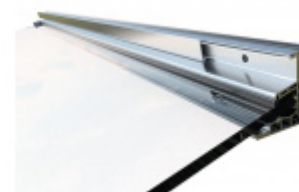

**MOTIVO - skryté
upevnění pro
skleněnou stříšku**

Süd-Metall

OD OD 21 600 Kč

5 pracovních dní