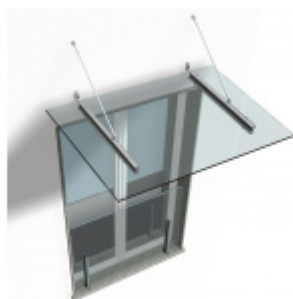

**Twister - upevnění pro
skleněné stříšky**

Süd-Metall

OD 12 500 Kč

5 pracovních dní